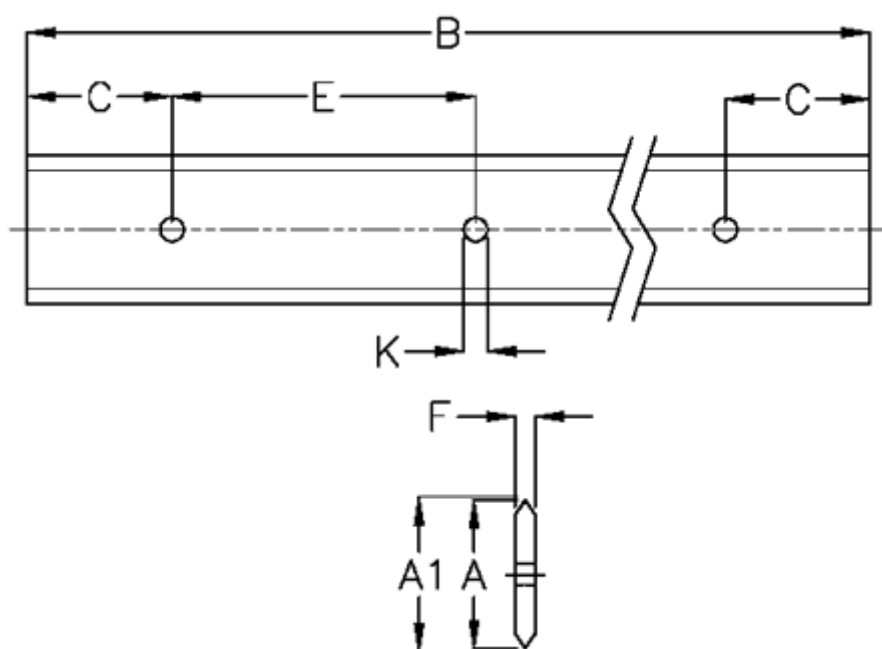

Varenummer: 05712373416
Beskrivelse: Hepco GV3 profilskinne M 44 L3416 P3
med forsænkede huller

Mål

A	= 44	Præcisionstype = P3
A1	= 45.58	vægt kg/1000 = 1.90
B	= 3416	
C	= 43.0	
E	= 90	
F	= 6.42	
For leje	= J34	
K	= 7xM6	